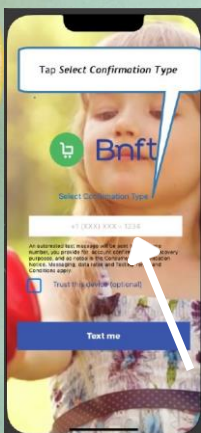

2. Konfime nimewo telefòn ou

Si nimewo telefòn ki nan bwat blan an kòrèk, klike sou "tèks mwen" oswa "rele m" pou kontinye.

Si nimewo telefòn ou a chanje depi ou te kreye kont ou, 855-250-8945.